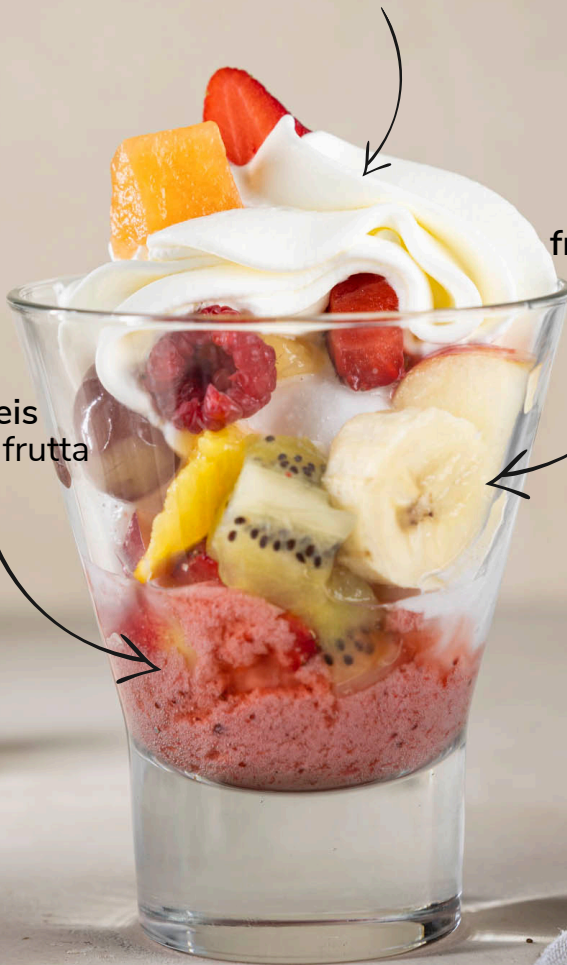

Sahne
panna

2 x Vanilleeis
gelato
alla vaniglia

7,5

Himmeln... beerbecher

Sahne
panna

2 x Vanilleeis
gelato
alla vaniglia

Heiße
Himbeeren
lamponi caldi

7,9

Strawberry fields forever

tutti Frutti

Sahne
panna

frische Früchte
frutta fresca

2 x Fruchteis
gelato alla frutta

7,9

Vanilla sky

Vanilleeis
gelato alla vaniglia

frische Früchte
frutta fresca

7,5

Frugurt

frische Früchte
frutta fresca

Naturjoghurt
yogurt naturale

7,5

Sundance

2 x Vanilleeis
gelato alla vaniglia